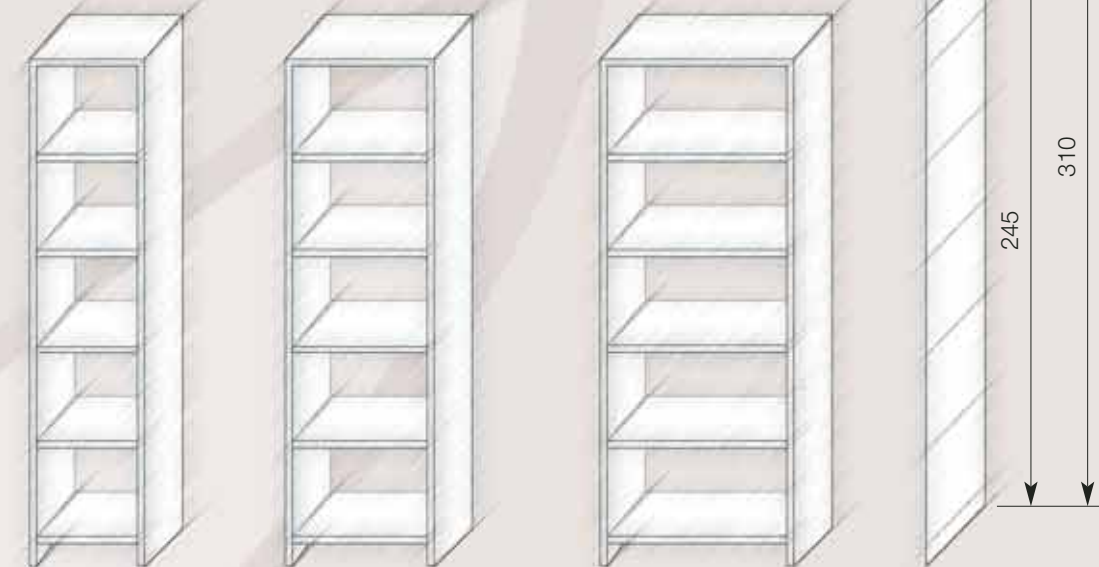

Art.8052/S
 Cassettiera laccata nero/argento.
 Drawers dresser black/silver lacquered.
 cm. L. 66 - H. 112 - P. 40

Moduli a parete. *Wall modules* cm. H 226 - P. 29

Elementi decorativi. *Decorative elements.*

Moduli a parete cm. H. 226 con ripiani legno.
Wall modules cm. H. 226 with wooden shelves.

N.B. Le schiene vengono montate dietro porte e cassetti.
The backs are mounted behind doors and drawers.

Art.8013/S Modulo cm. 51
Art.8014/S Modulo cm. 66
Art.8015/S Modulo cm. 86
Art.8019/S Spalla

Moduli bifacciali.
Double-sided modules. cm. H 226 - P. 30

Moduli bifacciali cm. H. 226 con ripiani legno.
Double-sided modules cm. H. 226 with wooden shelves.

Art.8020/S Modulo cm. 51
Art.8021/S Modulo cm. 66
Art.8022/S Modulo cm. 86
Art.8026/S Spalla

Moduli a parete cm. H. 226 con ripiani vetro.
Wall modules cm. H. 226 with glass shelves.

Art.8016/S Modulo cm. 51
Art.8017/S Modulo cm. 66
Art.8018/S Modulo cm. 86

Moduli bifacciali cm. H. 226 con ripiani vetro.
Double-sided modules cm. H. 226 with glass shelves.