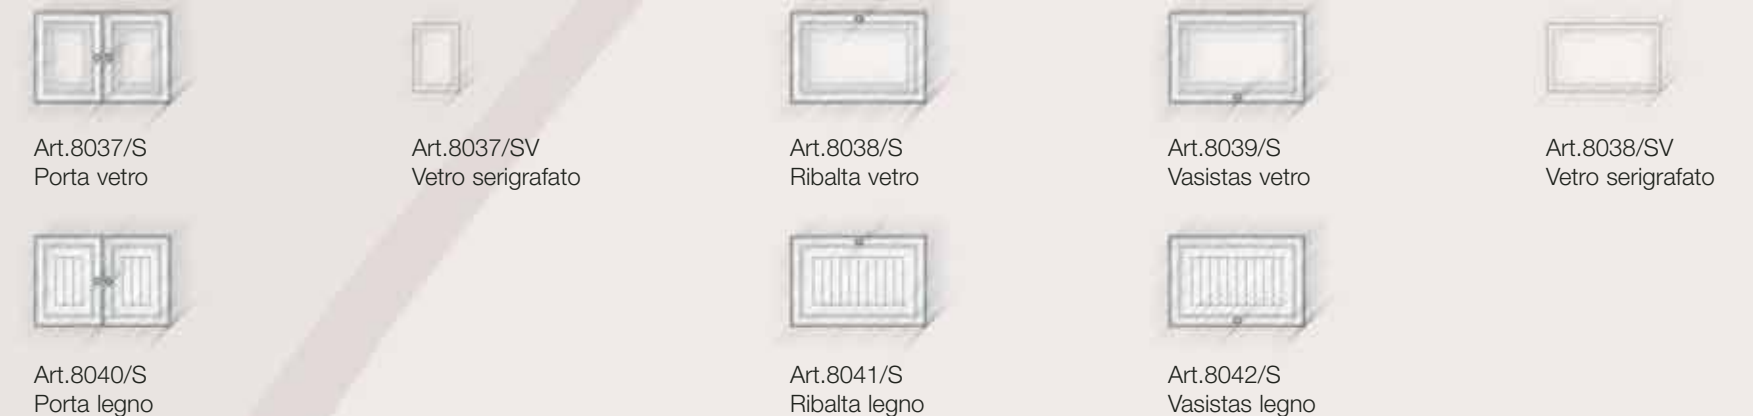

Porte e ribalte per elementi. *Doors and flap door for elements.* cm. L. 66

Art.8037/S Porta vetro
Art.8037/SV Vetro serigrafato
Art.8038/S Ribalta vetro
Art.8039/S Vasistas vetro
Art.8038/SV Vetro serigrafato
Art.8040/S Porta legno
Art.8041/S Ribalta legno
Art.8042/S Vasistas legno