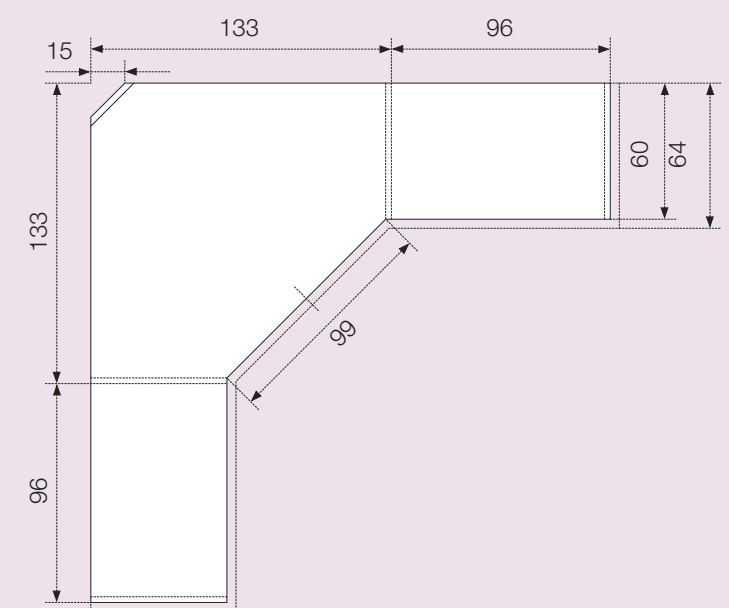

Luna

cabina Armadio
angolo piccolo

Art.3997/S

Cabina armadio componibile laccato bianco.
Modular wardrobe corner white lacquered.
cm. L. 291 x 195 - H. 250 - P. 60

Luna

armadio ad Angolo
grande due ante

N.B. Aggiungere 4 cm. per cornici di finitura.
Add 4 cm. for finishing frames.