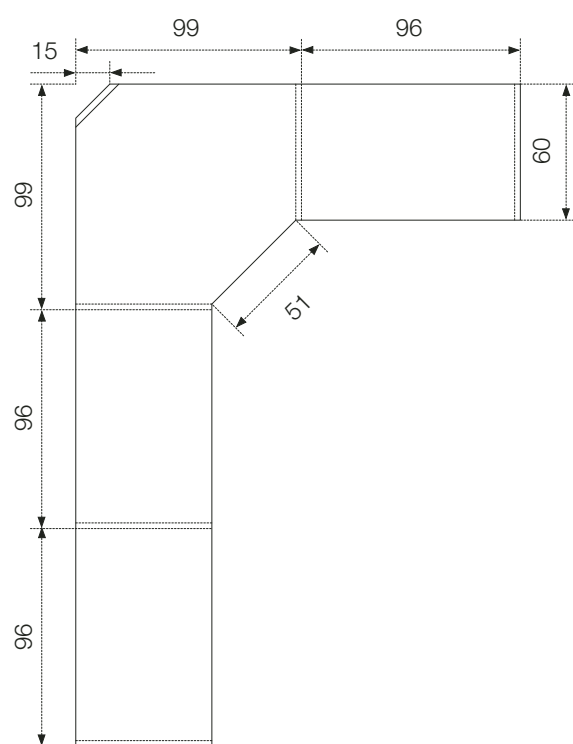

Luna

cabina Armadio
angolo piccolo

Art.3997/S

Cabina armadio componibile laccato bianco.
Modular wardrobe corner white lacquered.
cm. L. 291 x 195 - H. 250 - P. 60