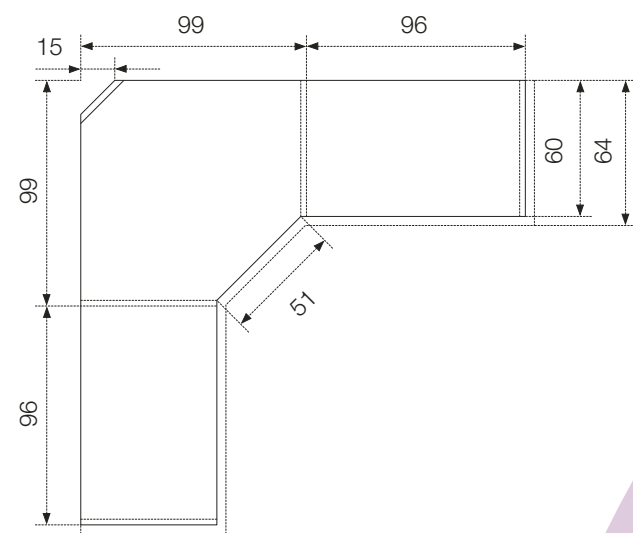

Luna

armadio ad Angolo,
piccolo un'anta

Art.3999/S

Armadio ad angolo 1 anta laccato bianco.
1-door corner wardrobe white lacquered.
cm. L. 199 x 199 - H. 254 - P. 64

N.B. Aggiungere 4 cm. per cornici di finitura.
Add 4 cm. for finishing frames.