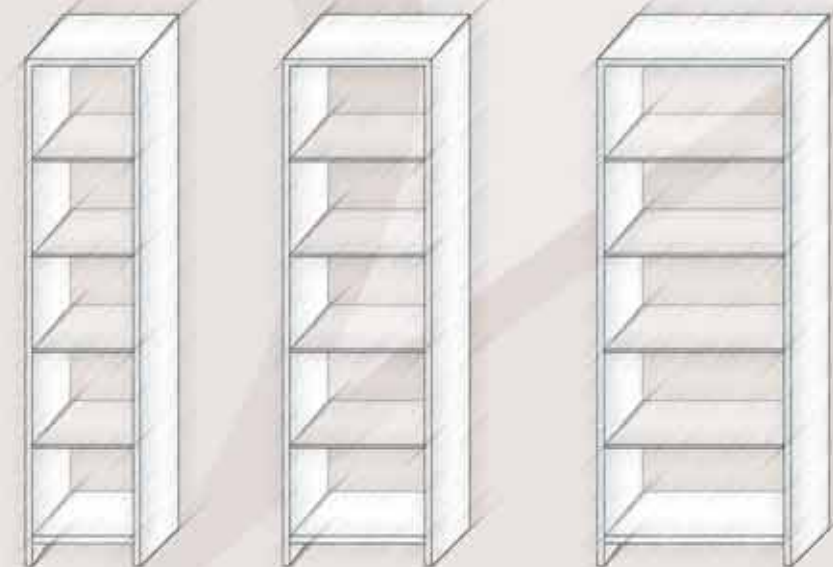

Moduli a parete cm. H. 226 con ripiani legno.
Wall modules cm. H. 226 with wooden shelves.

N.B. Le schiene vengono montate dietro porte e cassetti.
The backs are mounted behind doors and drawers.

Art.8013/S Modulo cm. 51
Art.8014/S Modulo cm. 66
Art.8015/S Modulo cm. 86
Art.8019/S Spalla

Moduli bifacciali.
Double-sided modules. cm. H 226 - P. 30

Moduli bifacciali cm. H. 226 con ripiani legno.
Double-sided modules cm. H. 226 with wooden shelves.

Art.8020/S Modulo cm. 51
Art.8021/S Modulo cm. 66
Art.8022/S Modulo cm. 86
Art.8026/S Spalla

Moduli a parete cm. H. 226 con ripiani vetro.
Wall modules cm. H. 226 with glass shelves.

Art.8016/S Modulo cm. 51
Art.8017/S Modulo cm. 66
Art.8018/S Modulo cm. 86

Moduli bifacciali cm. H. 226 con ripiani vetro.
Double-sided modules cm. H. 226 with glass shelves.