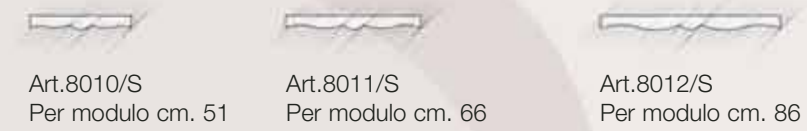

Moduli a parete. *Wall modules* cm. H 226 - P. 29

Elementi decorativi. *Decorative elements.*

Moduli a parete cm. H. 226 con ripiani legno.
Wall modules cm. H. 226 with wooden shelves.

N.B. Le schiene vengono montate dietro porte e cassetti.
The backs are mounted behind doors and drawers.