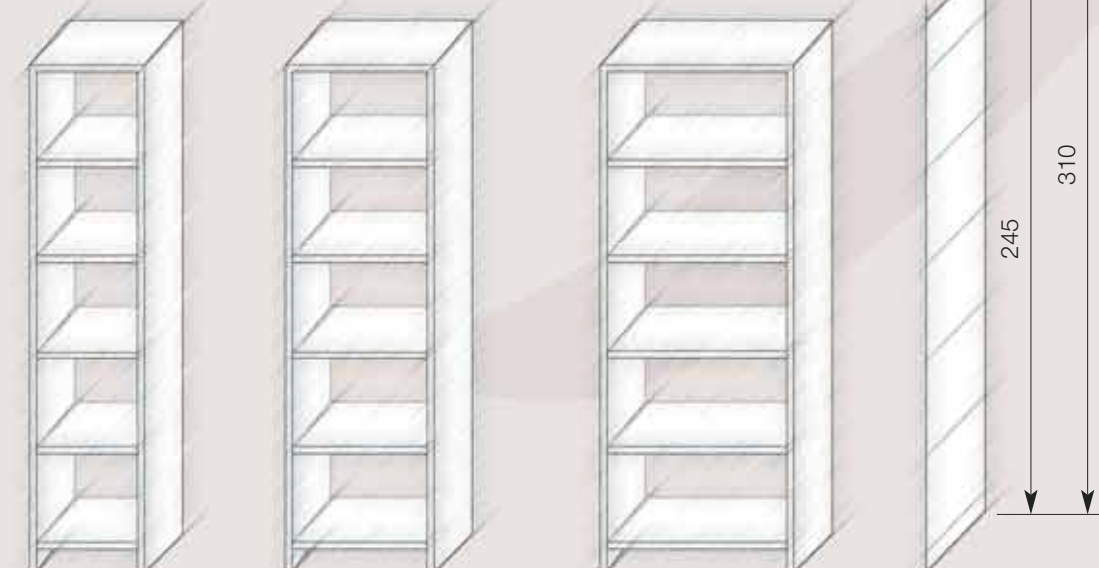

Moduli a parete cm. H. 226 con ripiani legno.
Wall modules cm. H. 226 with wooden shelves.

N.B. Le schiene vengono montate dietro porte e cassetti.
The backs are mounted behind doors and drawers.

Art.8013/S Modulo cm. 51
Art.8014/S Modulo cm. 66
Art.8015/S Modulo cm. 86
Art.8019/S Spalla

Moduli bifacciali.
Double-sided modules. cm. H 226 - P. 30

Moduli bifacciali cm. H. 226 con ripiani legno.
Double-sided modules cm. H. 226 with wooden shelves.

Art.8020/S Modulo cm. 51
Art.8021/S Modulo cm. 66
Art.8022/S Modulo cm. 86
Art.8026/S Spalla

Moduli a parete cm. H. 226 con ripiani vetro.
Wall modules cm. H. 226 with glass shelves.

Art.8016/S Modulo cm. 51
Art.8017/S Modulo cm. 66
Art.8018/S Modulo cm. 86

Moduli bifacciali cm. H. 226 con ripiani vetro.
Double-sided modules cm. H. 226 with glass shelves.