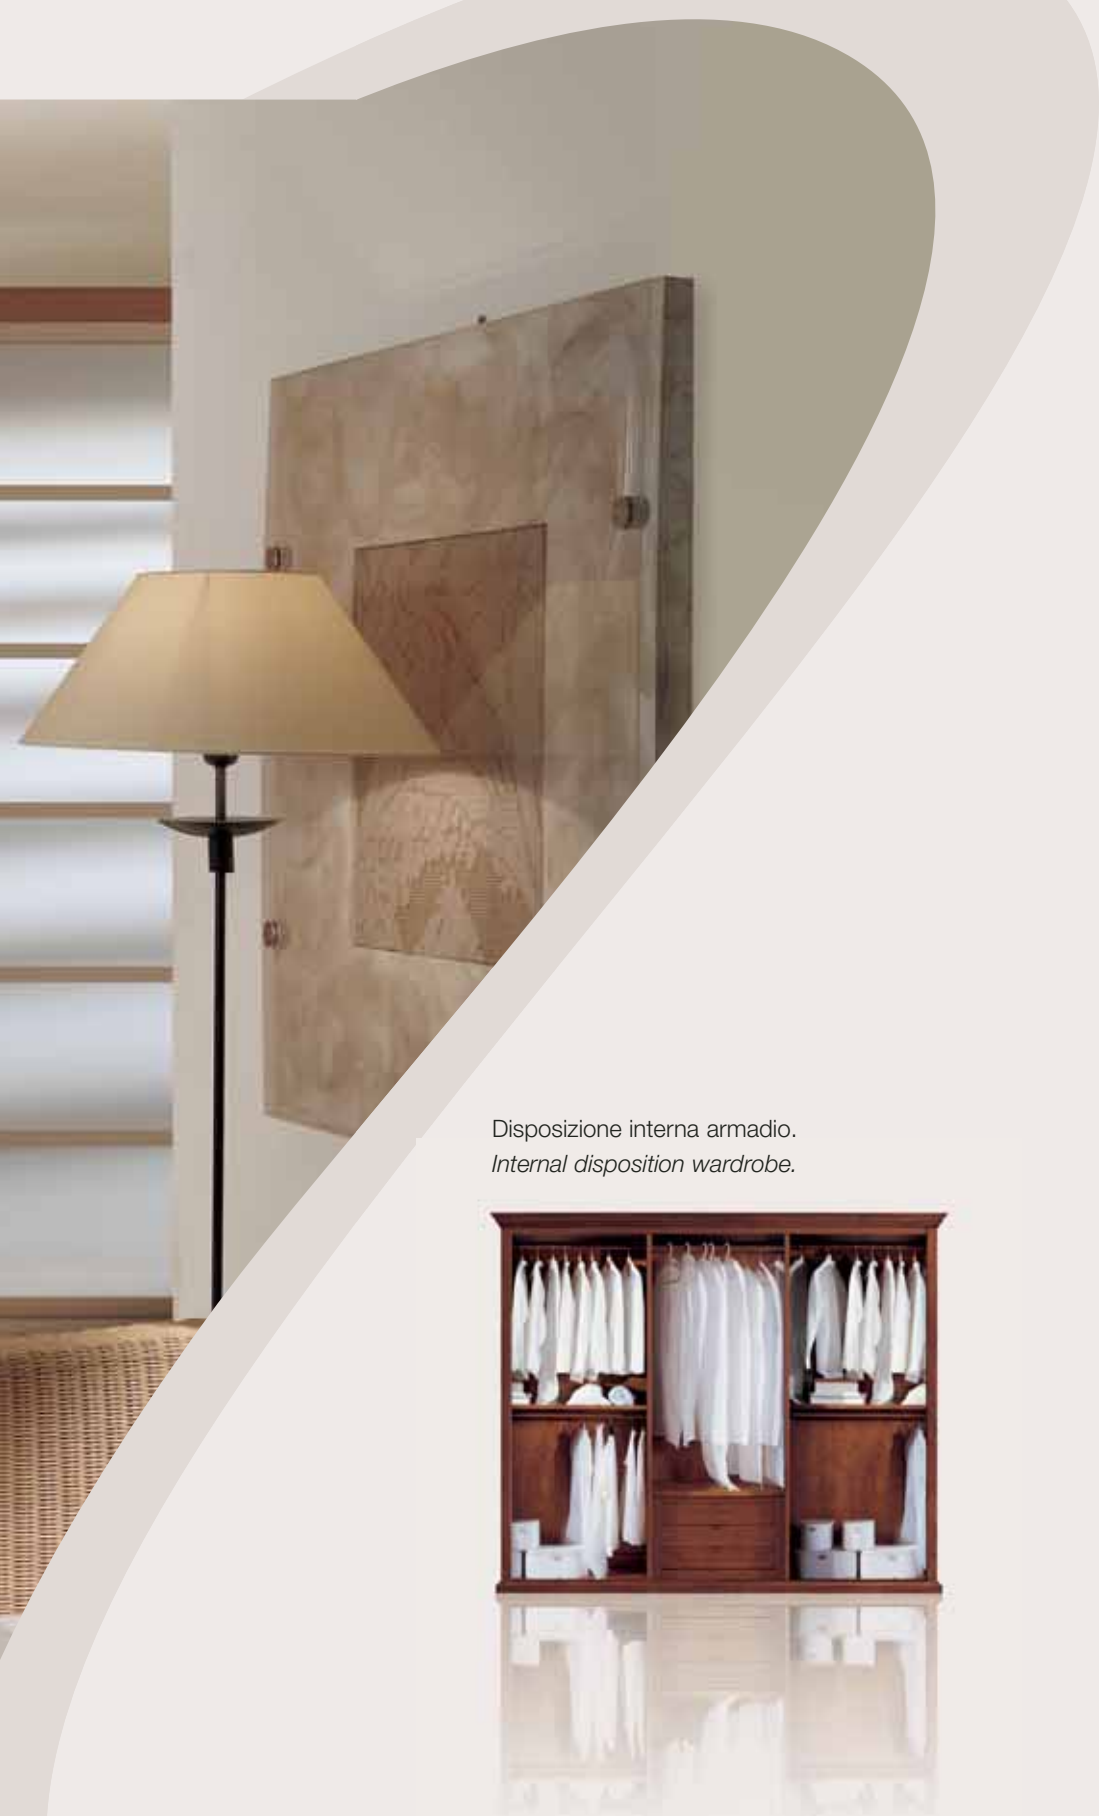

Art.3991/S
Armadio 3 ante scorrevoli. 3-sliding doors wardrobe.
cm. L. 302 - H. 252 - P. 69