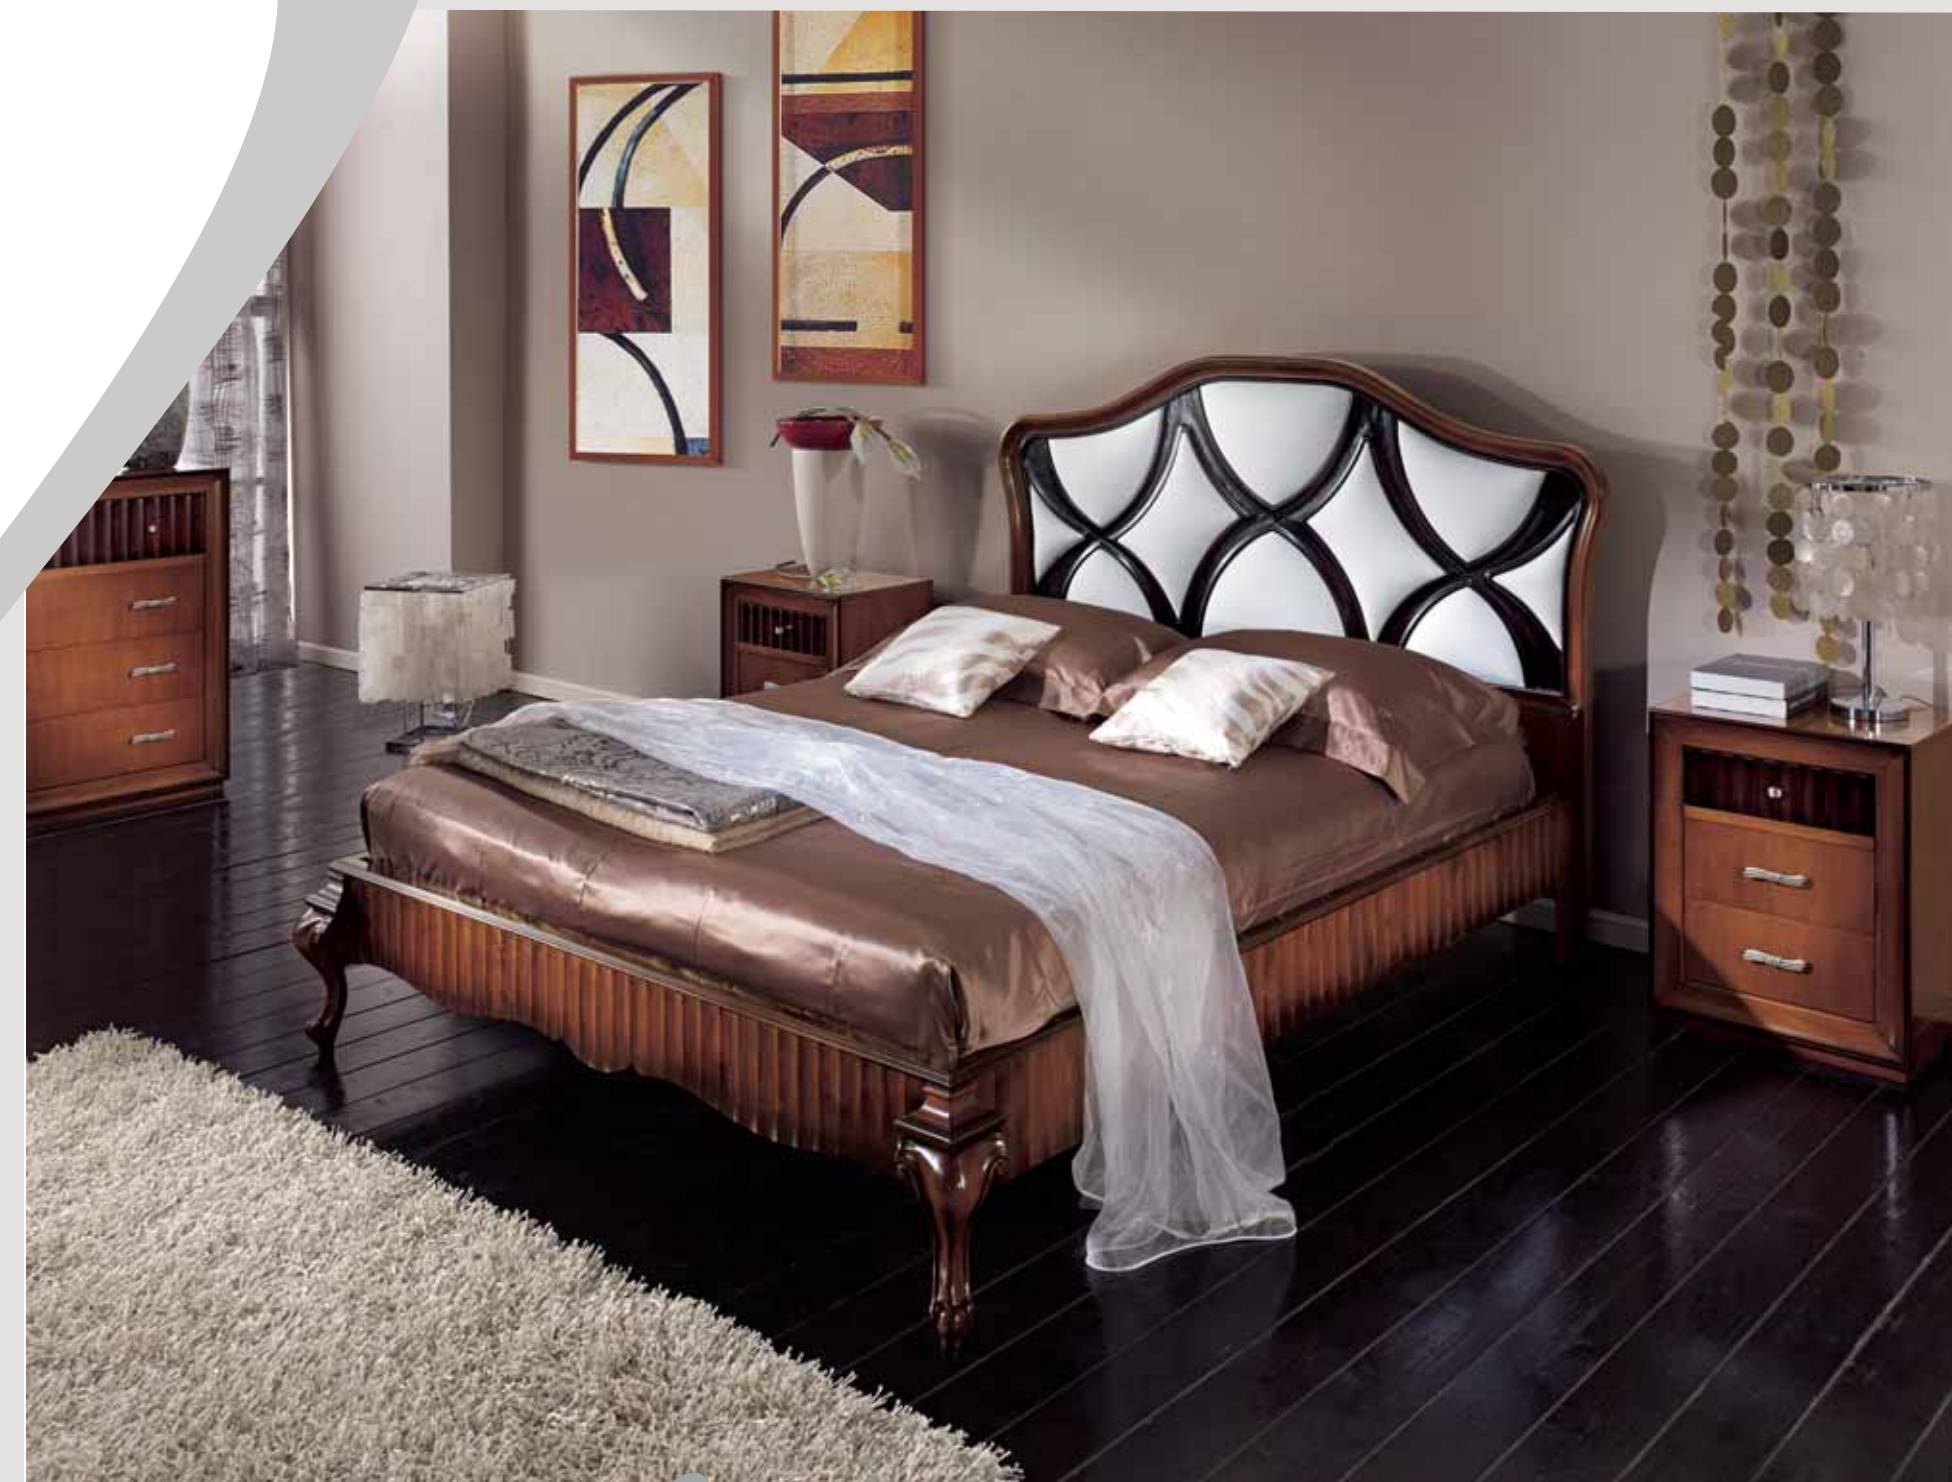

Art.4045/S

Letto matrimoniale finitura ciliegio/moka con testata imbottita in tessuto.
Double bed cherry/moka finishing with upholstered fabric headboard.
cm. L. 185 - H. 138 - P. 215 - rete - net cm. 160 x 195