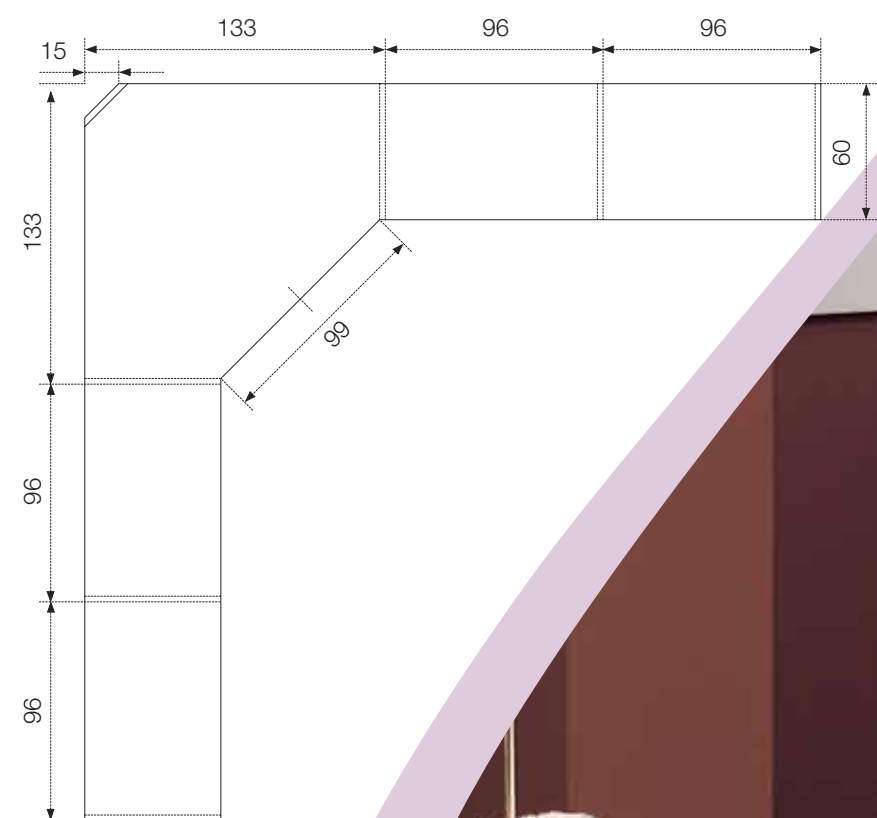

Luna

*cabina Armadio
angolo grande*

Art.3996/S

Cabina armadio componibile finitura noce.
Modular wardrobe corner walnut finishing.
cm. 325 x 325 - H. 250 - P. 60