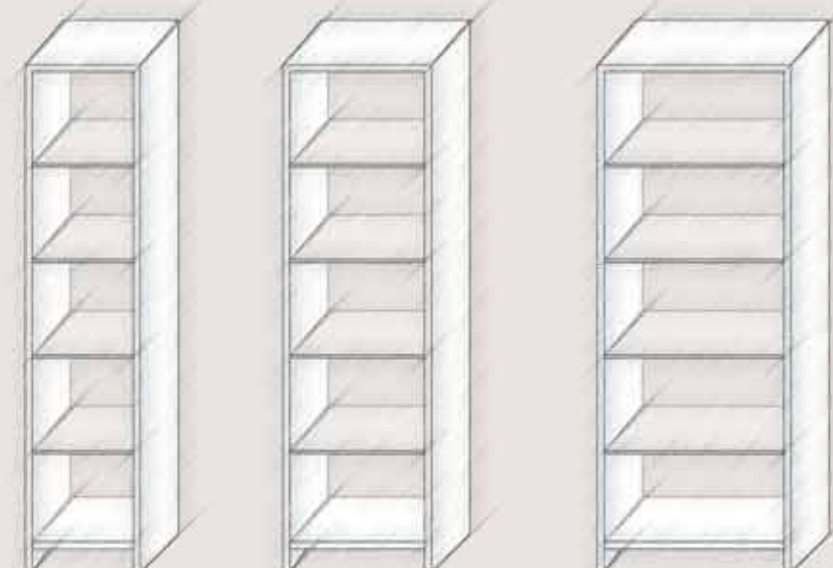

Moduli a parete cm. H. 226 con ripiani legno.
Wall modules cm. H. 226 with wooden shelves.

N.B. Le schiene vengono montate dietro porte e cassetti.
The backs are mounted behind doors and drawers.

Art.8013/S Modulo cm. 51
Art.8014/S Modulo cm. 66
Art.8015/S Modulo cm. 86
Art.8019/S Spalla

Moduli bifacciali.
Double-sided modules. cm. H 226 - P. 30

Moduli bifacciali cm. H. 226 con ripiani legno.
Double-sided modules cm. H. 226 with wooden shelves.

Art.8020/S Modulo cm. 51
Art.8021/S Modulo cm. 66
Art.8022/S Modulo cm. 86
Art.8026/S Spalla

Moduli a parete cm. H. 226 con ripiani vetro.
Wall modules cm. H. 226 with glass shelves.

Art.8016/S Modulo cm. 51
Art.8017/S Modulo cm. 66
Art.8018/S Modulo cm. 86

Moduli bifacciali cm. H. 226 con ripiani vetro.
Double-sided modules cm. H. 226 with glass shelves.