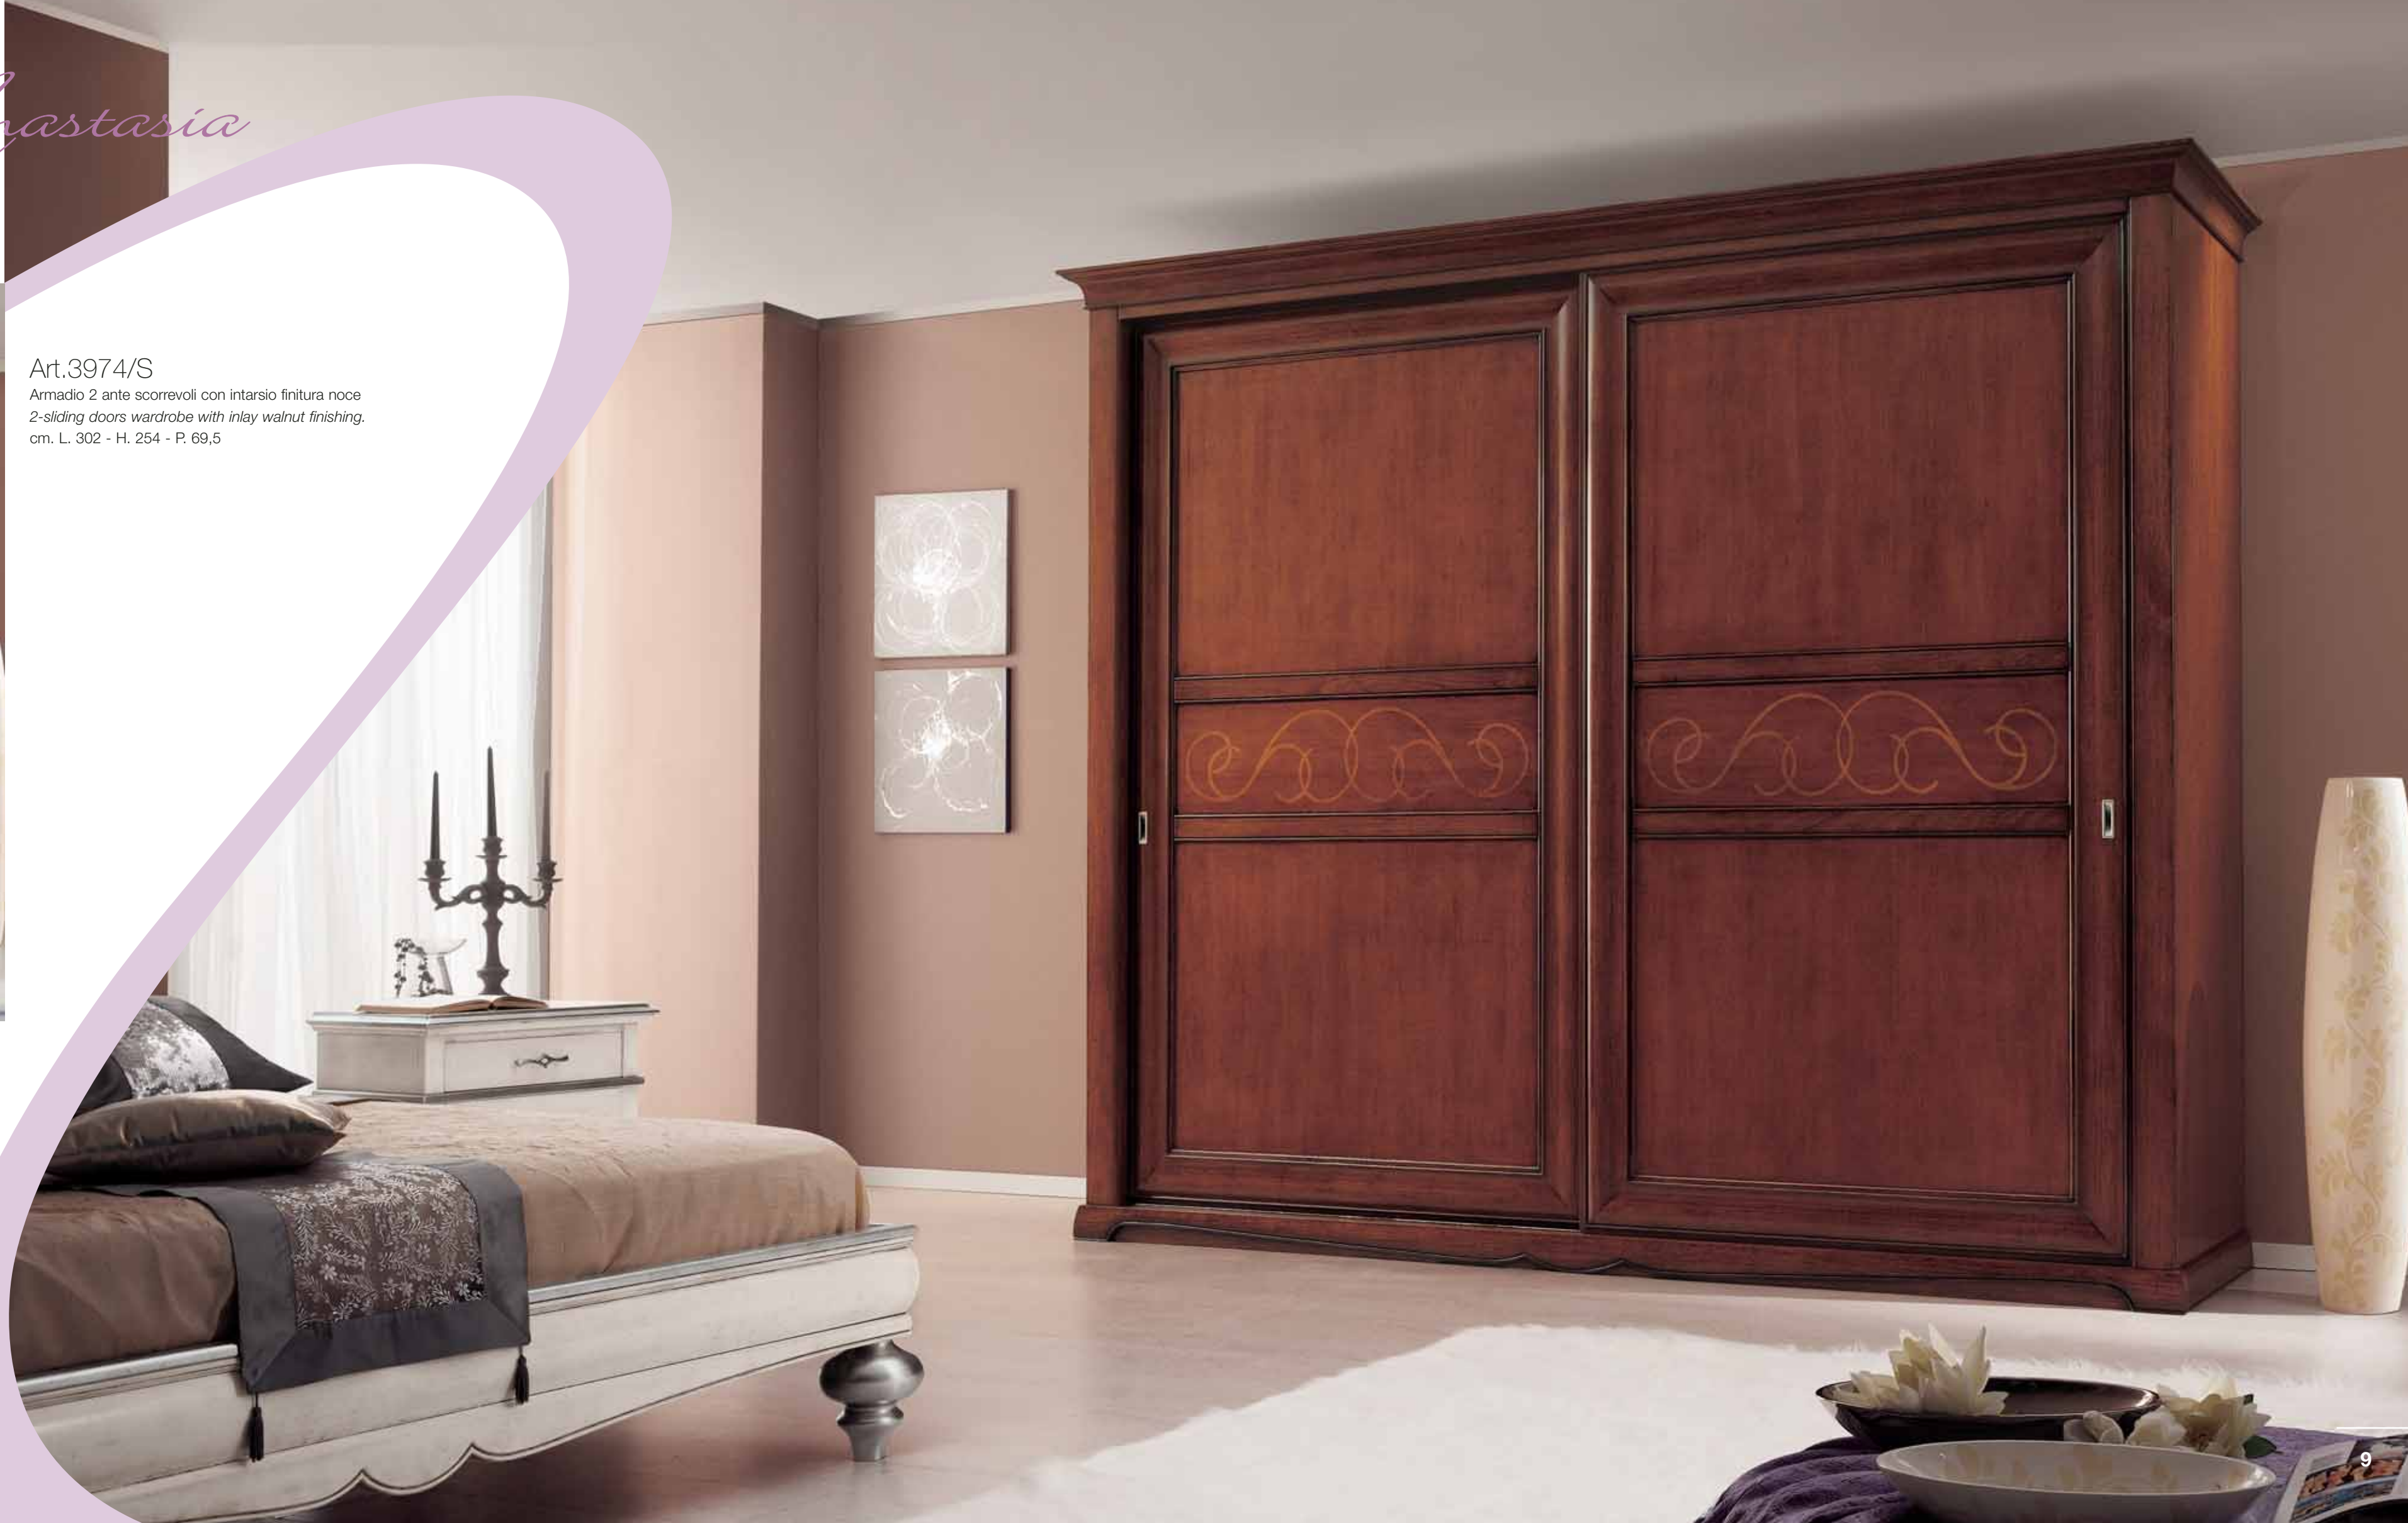

Art.3975/S

Armadio 2 ante scorrevoli con incisioni
laccato bianco anticato/argento.
2-sliding doors wardrobe with engravings
antique white/silver lacquered.
cm. L. 302 - H. 254 - P. 69,5

Luna
camera modello Anastasia