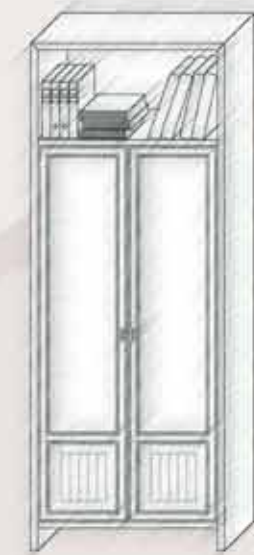

Armadietti. *Small wardrobe.*

Art.8064/S
Armadietto con appendini
cm. L. 86 - H. 226 - P. 29