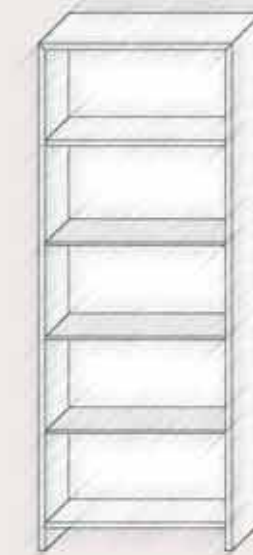

Art.8066/S
Disposizione interna