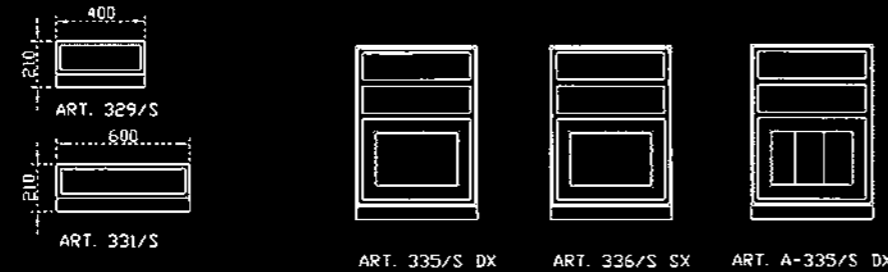

COMPOSIZIONE 393/S

COMPOSIZIONE 395/S

PANNELLI L. 40 cm.

PANNELLI L. 60 cm.

ARMADIETTI P.39

BASI P.35

CASSETTO SOSPESO

CASSETTI A TERRA