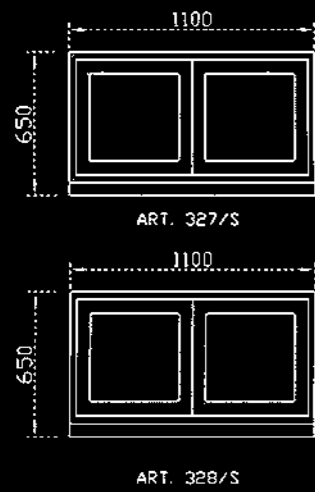

COMPOSIZIONE 393/S

COMPOSIZIONE 395/S

PANNELLI L. 40 cm.

PANNELLI L. 60 cm.

ARMADIETTI P.39

BASI P.35

CASSETTO SOSPESO

CASSETTI A TERRA