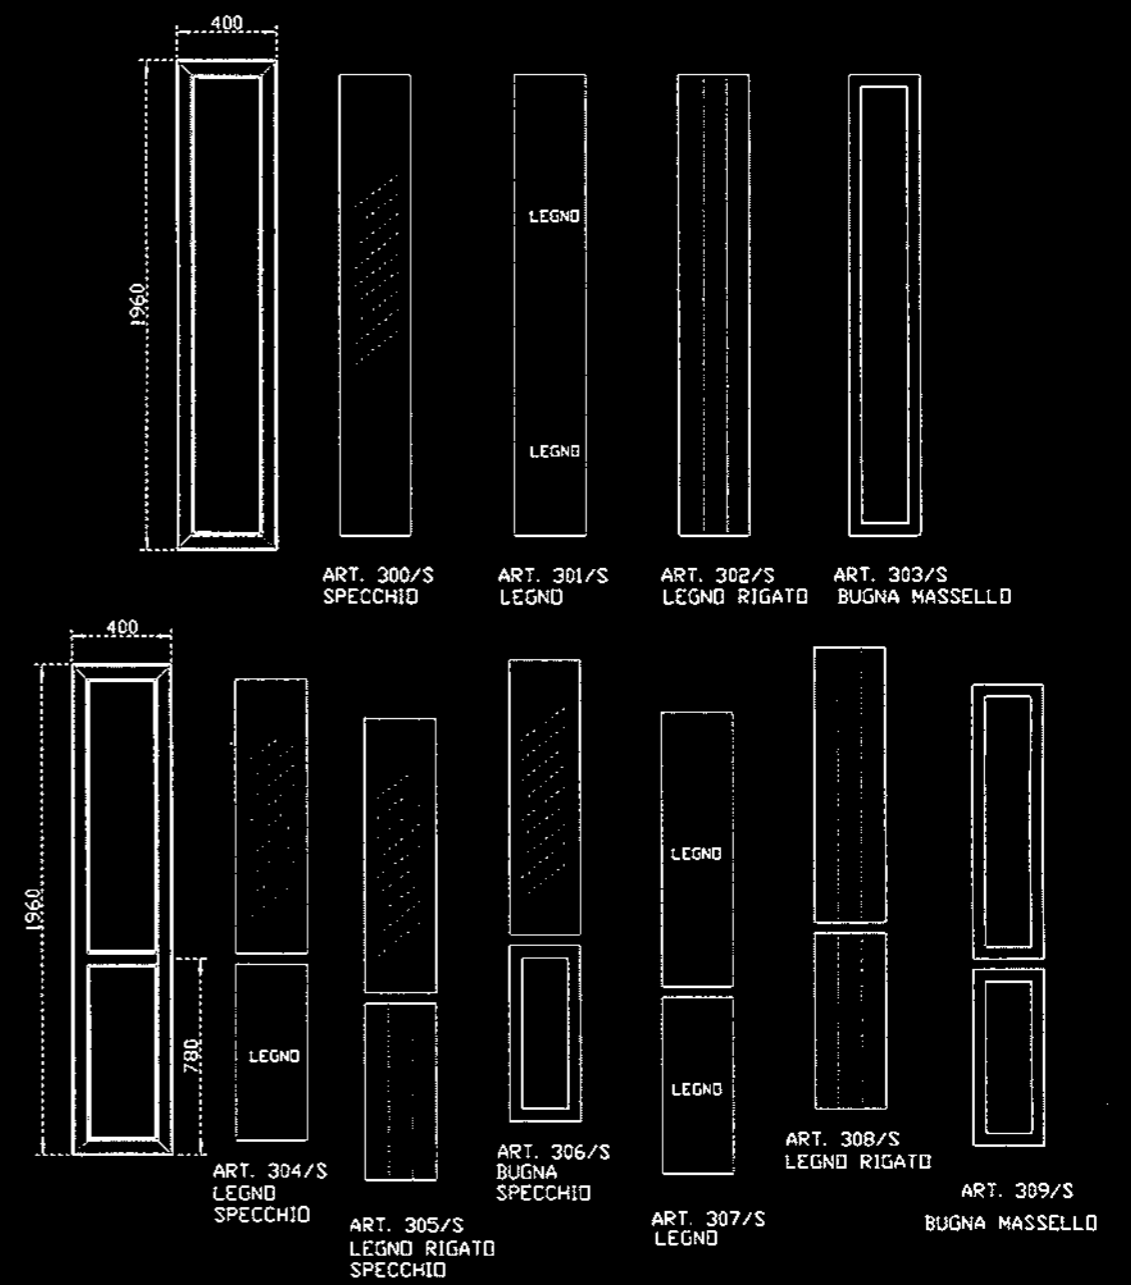

COMPOSIZIONE 393/S

COMPOSIZIONE 395/S

PANNELLI L. 40 cm.

PANNELLI L. 60 cm.

ARMADIETTI P.39

BASI P.35

CASSETTO SOSPESO

CASSETTI A TERRA