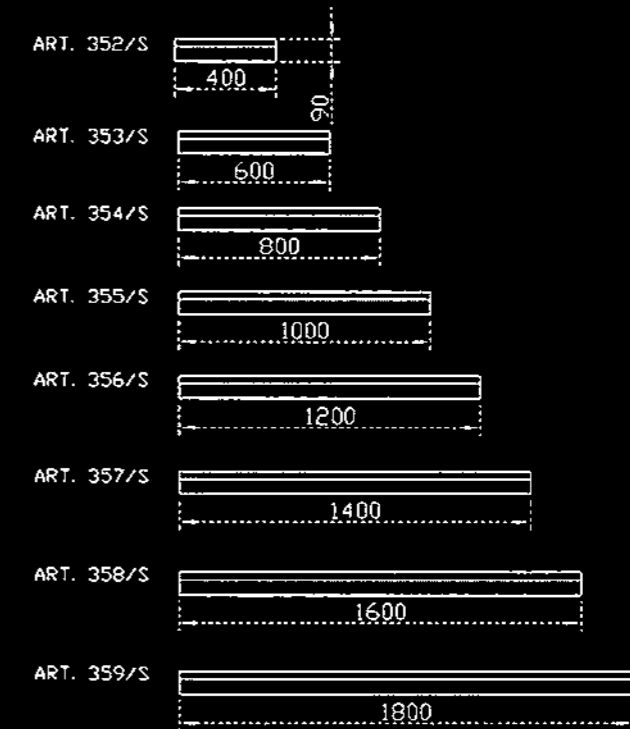

COMPOSIZIONE 393/S

COMPOSIZIONE 395/S

PANNELLI L. 40 cm.

PANNELLI L. 60 cm.

ARMADIETTI P.39

BASI P.35

CASSETTO SOSPESO

CASSETTI A TERRA

PENSILE P.35

MENSOLA P. 20 cm.

CAPPELLI P.25cm.

PENISOLE P.35cm.

PANNELLI TAMPONAMENTO

CAPPELLI P.35cm.x ARMADI

CORNICE DORATA CORNICE LACCATA CORNICE ARGENTO CORNICE LAVORATA ARGENTO

ART.371/S  
KIT 1 FARETTO