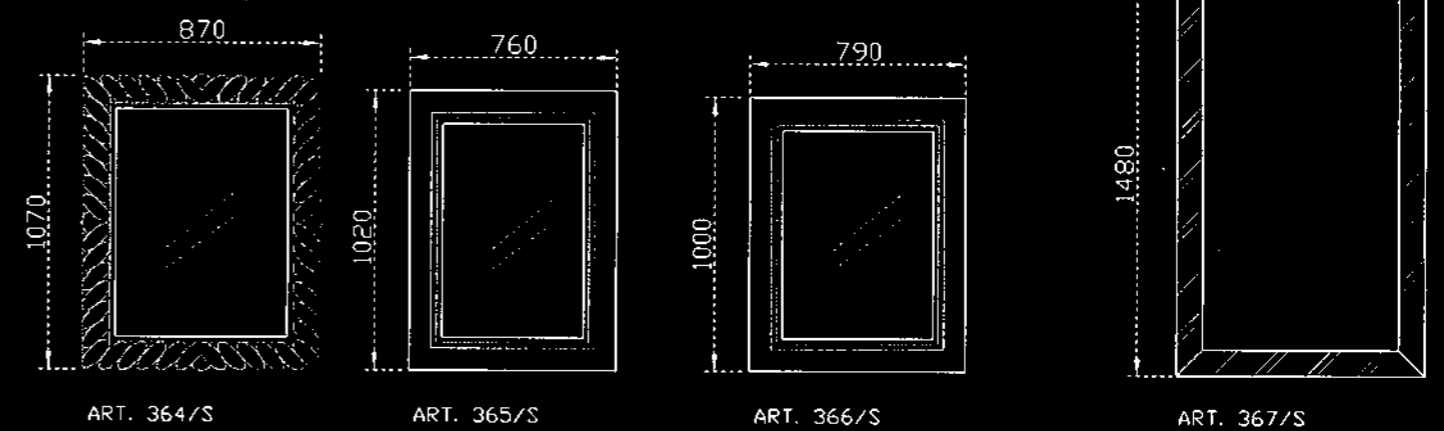

COMPOSIZIONE 393/S

COMPOSIZIONE 395/S

PANNELLI L. 40 cm.

PANNELLI L. 60 cm.

ARMADIETTI P.39

BASI P.35

CASSETTO SOSPESO

CASSETTI A TERRA

PENSILE P.35

MENSOLA P. 20 cm.

CAPPELLI P.25cm.

PENISOLE P.35cm.

PANNELLI TAMPONAMENTO

CAPPELLI P.35cm.x ARMADI

CORNICE DORATA CORNICE LACCATA CORNICE ARGENTO CORNICE LAVORATA ARGENTO

ART.371/S  
KIT 1 FARETTO