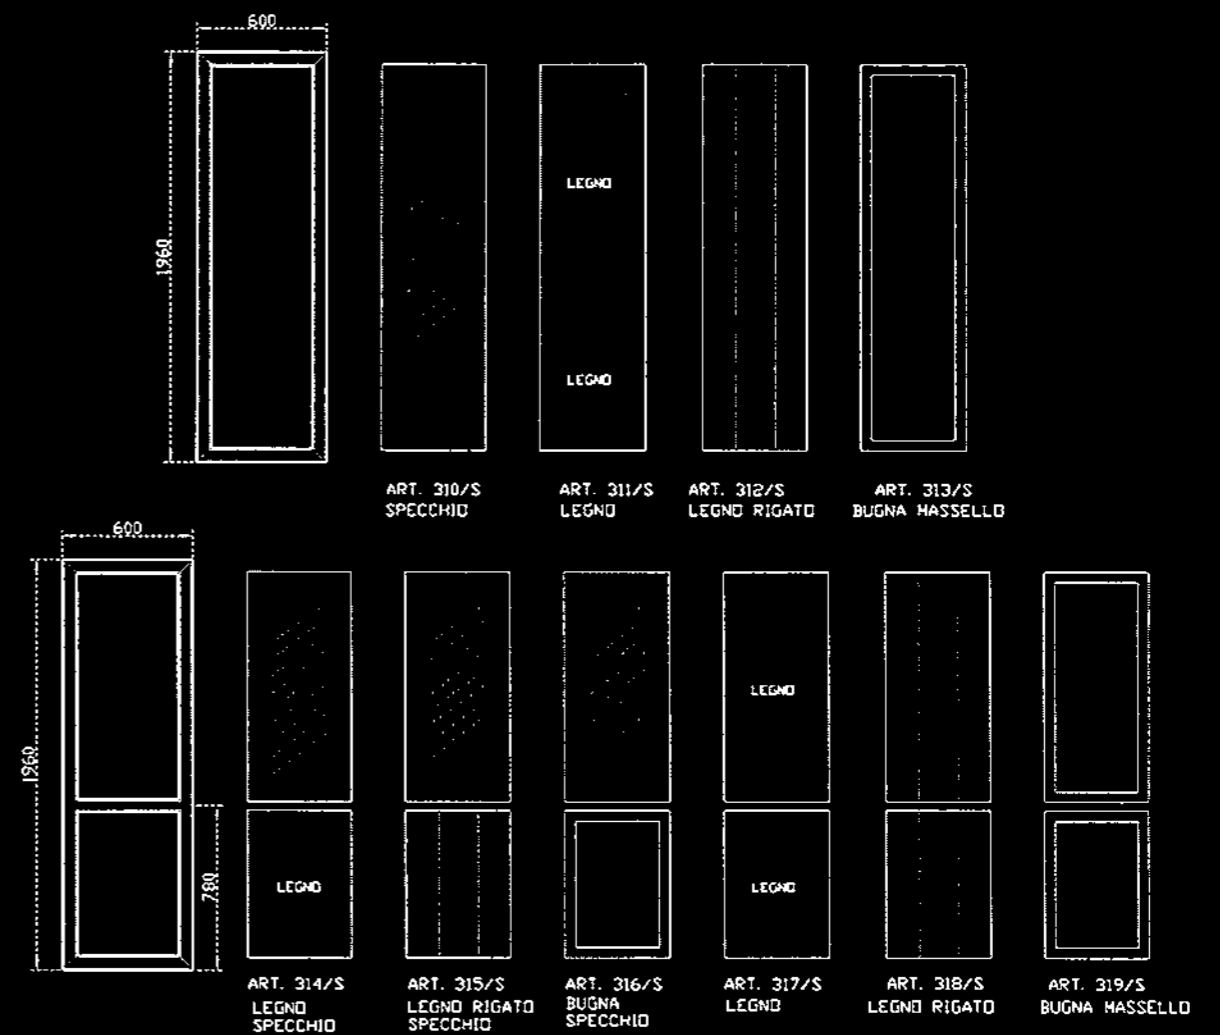

COMPOSIZIONE 393/S

COMPOSIZIONE 395/S

PANNELLI L. 40 cm.

PANNELLI L. 60 cm.

ARMADIETTI P.39

BASI P.35

CASSETTO SOSPESO

CASSETTI A TERRA