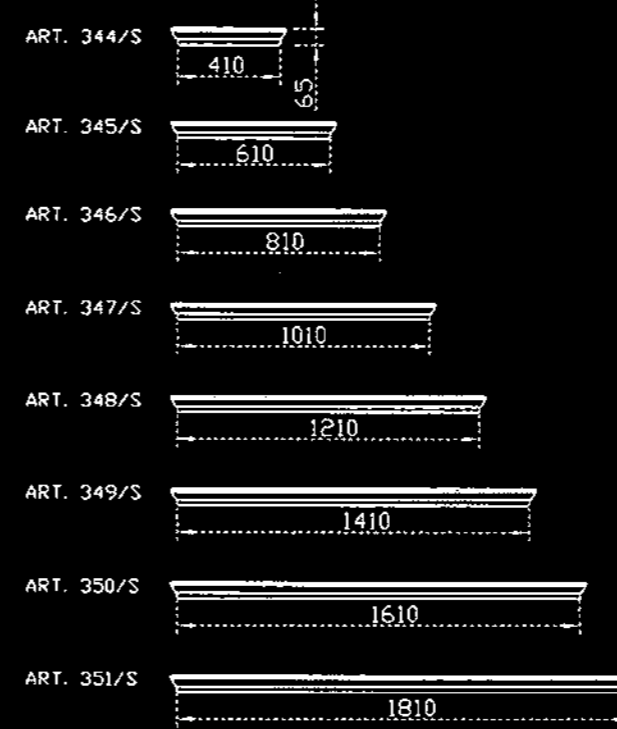

COMPOSIZIONE 393/S

COMPOSIZIONE 395/S

PANNELLI L. 40 cm.

PANNELLI L. 60 cm.

ARMADIETTI P.39

BASI P.35

CASSETTO SOSPESO

CASSETTI A TERRA

PENSILE P.35

MENSOLA P. 20 cm.

CAPPELLI P.25cm.

PENISOLE P.35cm.

PANNELLI TAMPONAMENTO

CAPPELLI P.35cm.x ARMADI

CORNICE DORATA CORNICE LACCATA CORNICE ARGENTO CORNICE LAVORATA ARGENTO

ART.371/S  
KIT 1 FARETTO