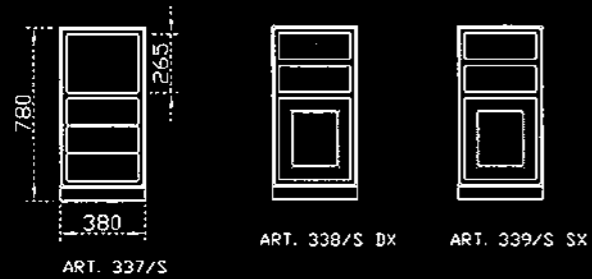

COMPOSIZIONE 393/S

COMPOSIZIONE 395/S

PANNELLI L. 40 cm.

PANNELLI L. 60 cm.

ARMADIETTI P.39

BASI P.35

CASSETTO SOSPESO

CASSETTI A TERRA