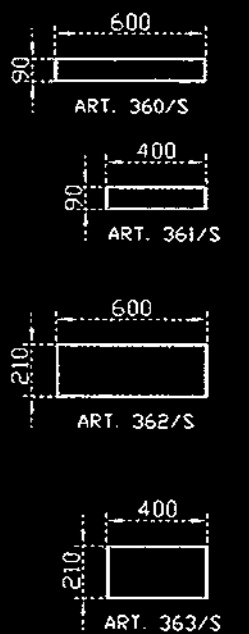

COMPOSIZIONE 393/S

COMPOSIZIONE 395/S

PANNELLI L. 40 cm.

PANNELLI L. 60 cm.

ARMADIETTI P.39

BASI P.35

CASSETTO SOSPESO

CASSETTI A TERRA

PENSILE P.35

MENSOLA P. 20 cm.

CAPPELLI P.25cm.

PENISOLE P.35cm.

PANNELLI TAMPONAMENTO

CAPPELLI P.35cm.x ARMADI

CORNICE DORATA CORNICE LACCATA CORNICE ARGENTO CORNICE LAVORATA ARGENTO

ART.371/S  
KIT 1 FARETTO