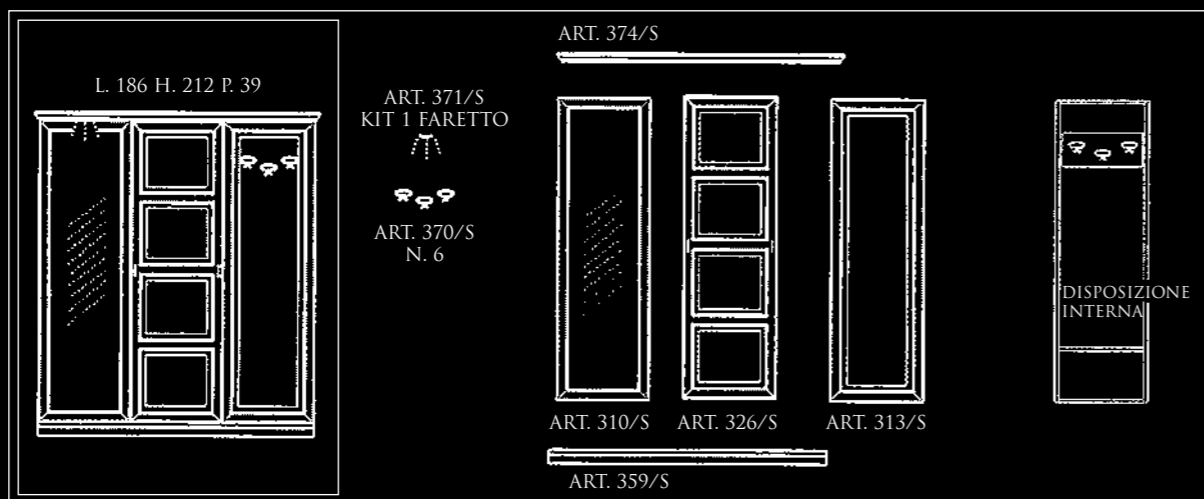

COMPOSIZIONE 393/S

COMPOSIZIONE 395/S

PANNELLI L. 40 cm.

PANNELLI L. 60 cm.

ARMADIETTI P.39

BASI P.35

CASSETTO SOSPESO

CASSETTI A TERRA