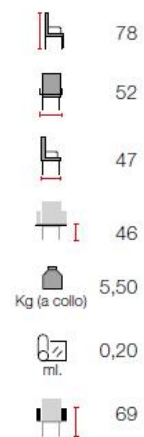

Art. 1504/P

Essenze disponibili
Faggio

Tipologia di seduta
Imbottito - Legno - Paglia Vienna