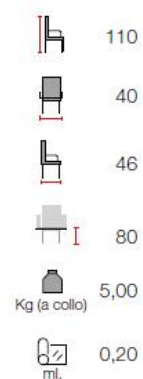

Art. 1505/SG

Essenze disponibili
Faggio

Tipologia di seduta
Imbottito - Legno - Paglia Vienna