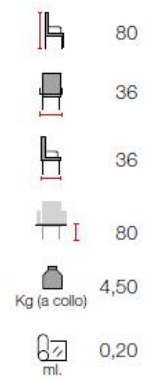

6,10

0,27

Linea Thonet-Bistrot

	89
	40
	53
	46
	3,00
	0,20

Art. 1500

Essenze disponibili
Faggio

Tipologia di seduta
Imbottito - Legno - Paglia Vienna

	89
	40
	51
	46
	3,00
	0,20

Art. 1501

Essenze disponibili
Faggio

Tipologia di seduta
Imbottito - Legno - Paglia Vienna

C Linea Thonet-Bistrot

Art. 1502/SG

Essenze disponibili
Faggio

Tipologia di seduta
Imbottito - Legno - Paglia Vienna