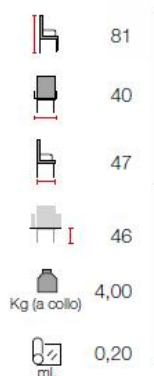

Art. 1507

Essenze disponibili
Faggio

Tipologia di seduta
Imbottito - Legno

Linea Thonet-Bistrot

Art. 1508

Essenze disponibili
Faggio

Tipologia di seduta
Imbottito - Legno - Paglia Vienna

Art. 1508/SG

Essenze disponibili
Faggio

Tipologia di seduta
Imbottito - Legno - Paglia Vienna

Art. 1509

Essenze disponibili
Faggio

Tipologia di seduta
Imbottito - Legno

	83
	42
	39
	42
	5,00
	0,22

Art. 1510

Essenze disponibili
Faggio