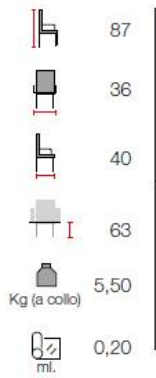

C Linea Thonet-Bistrot