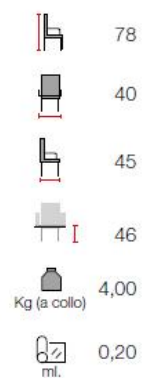

Art. 1504/SGB

Essenze disponibili
Faggio

Tipologia di seduta
Imbottito - Legno - Paglia Vienna

	111
	40
	48
	80
	5,50
	0,20
	101

 Linea Thonet-Bistrot

	79	
	40	
	42	
	46	Art. 1505
	4,00	Essenze disponibili
		Faggio
	0,20	Tipologia di seduta
		Imbottito - Legno - Paglia Vienna

Art. 1505/SG

Essenze disponibili
Faggio

Tipologia di seduta
Imbottito - Legno - Paglia Vienna

	110
	40
	46
	80
	5,00
	0,20

Art. 1506

Essenze disponibili
Faggio

Tipologia di seduta
Imbottito - Legno - Paglia Vienna

Art. 1507

Essenze disponibili
Faggio

Tipologia di seduta
Imbottito - Legno

Linea Thonet-Bistrot

Art. 1508

Essenze disponibili
Faggio

Tipologia di seduta
Imbottito - Legno - Paglia Vienna

Art. 1508/SG