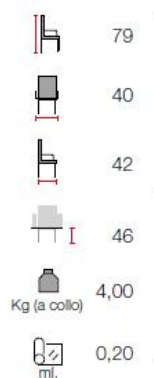

C Linea Thonet-Bistrot