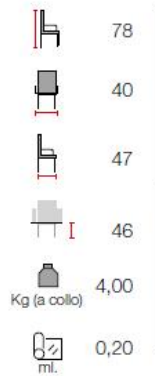

C Linea Thonet-Bistrot