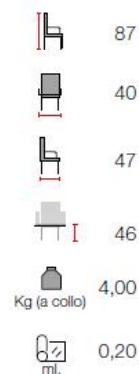

Art. 1507

Essenze disponibili
Faggio

Tipologia di seduta
Imbottito - Legno

Linea Thonet-Bistrot

Art. 1508

Essenze disponibili
Faggio

Tipologia di seduta
Imbottito - Legno - Paglia Vienna

Art. 1508/SG

Essenze disponibili
Faggio

Tipologia di seduta
Imbottito - Legno - Paglia Vienna

Art. 1509

Essenze disponibili
Faggio

Tipologia di seduta
Imbottito - Legno

	83
	42
	39
	42
	5,00
	0,22

Art. 1510

Essenze disponibili
Faggio