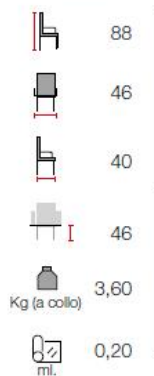

Linea Thonet-Bistrot

Art. 1508