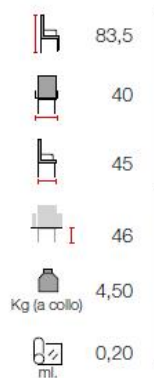

Art. 1506

Essenze disponibili
Faggio

Tipologia di seduta
Imbottito - Legno - Paglia Vienna

Art. 1507

Essenze disponibili
Faggio

Tipologia di seduta
Imbottito - Legno